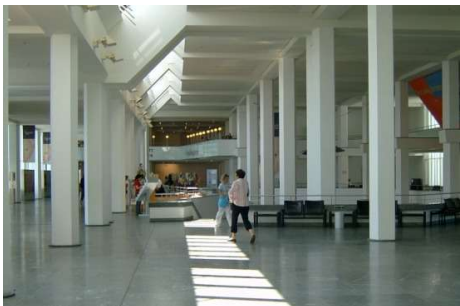

MUSEUM & LOCATION

Kulturforum Potsdamer Platz
Matthäikirchplatz 6
10785 Berlin

Außenansicht
© Staatliche Museen zu Berlin

Wandelhalle
© Museum&Location GmbH

Zentrale Eingangshalle
© Museum&Location GmbH

Zentrale Eingangshalle
© Museum&Location GmbH