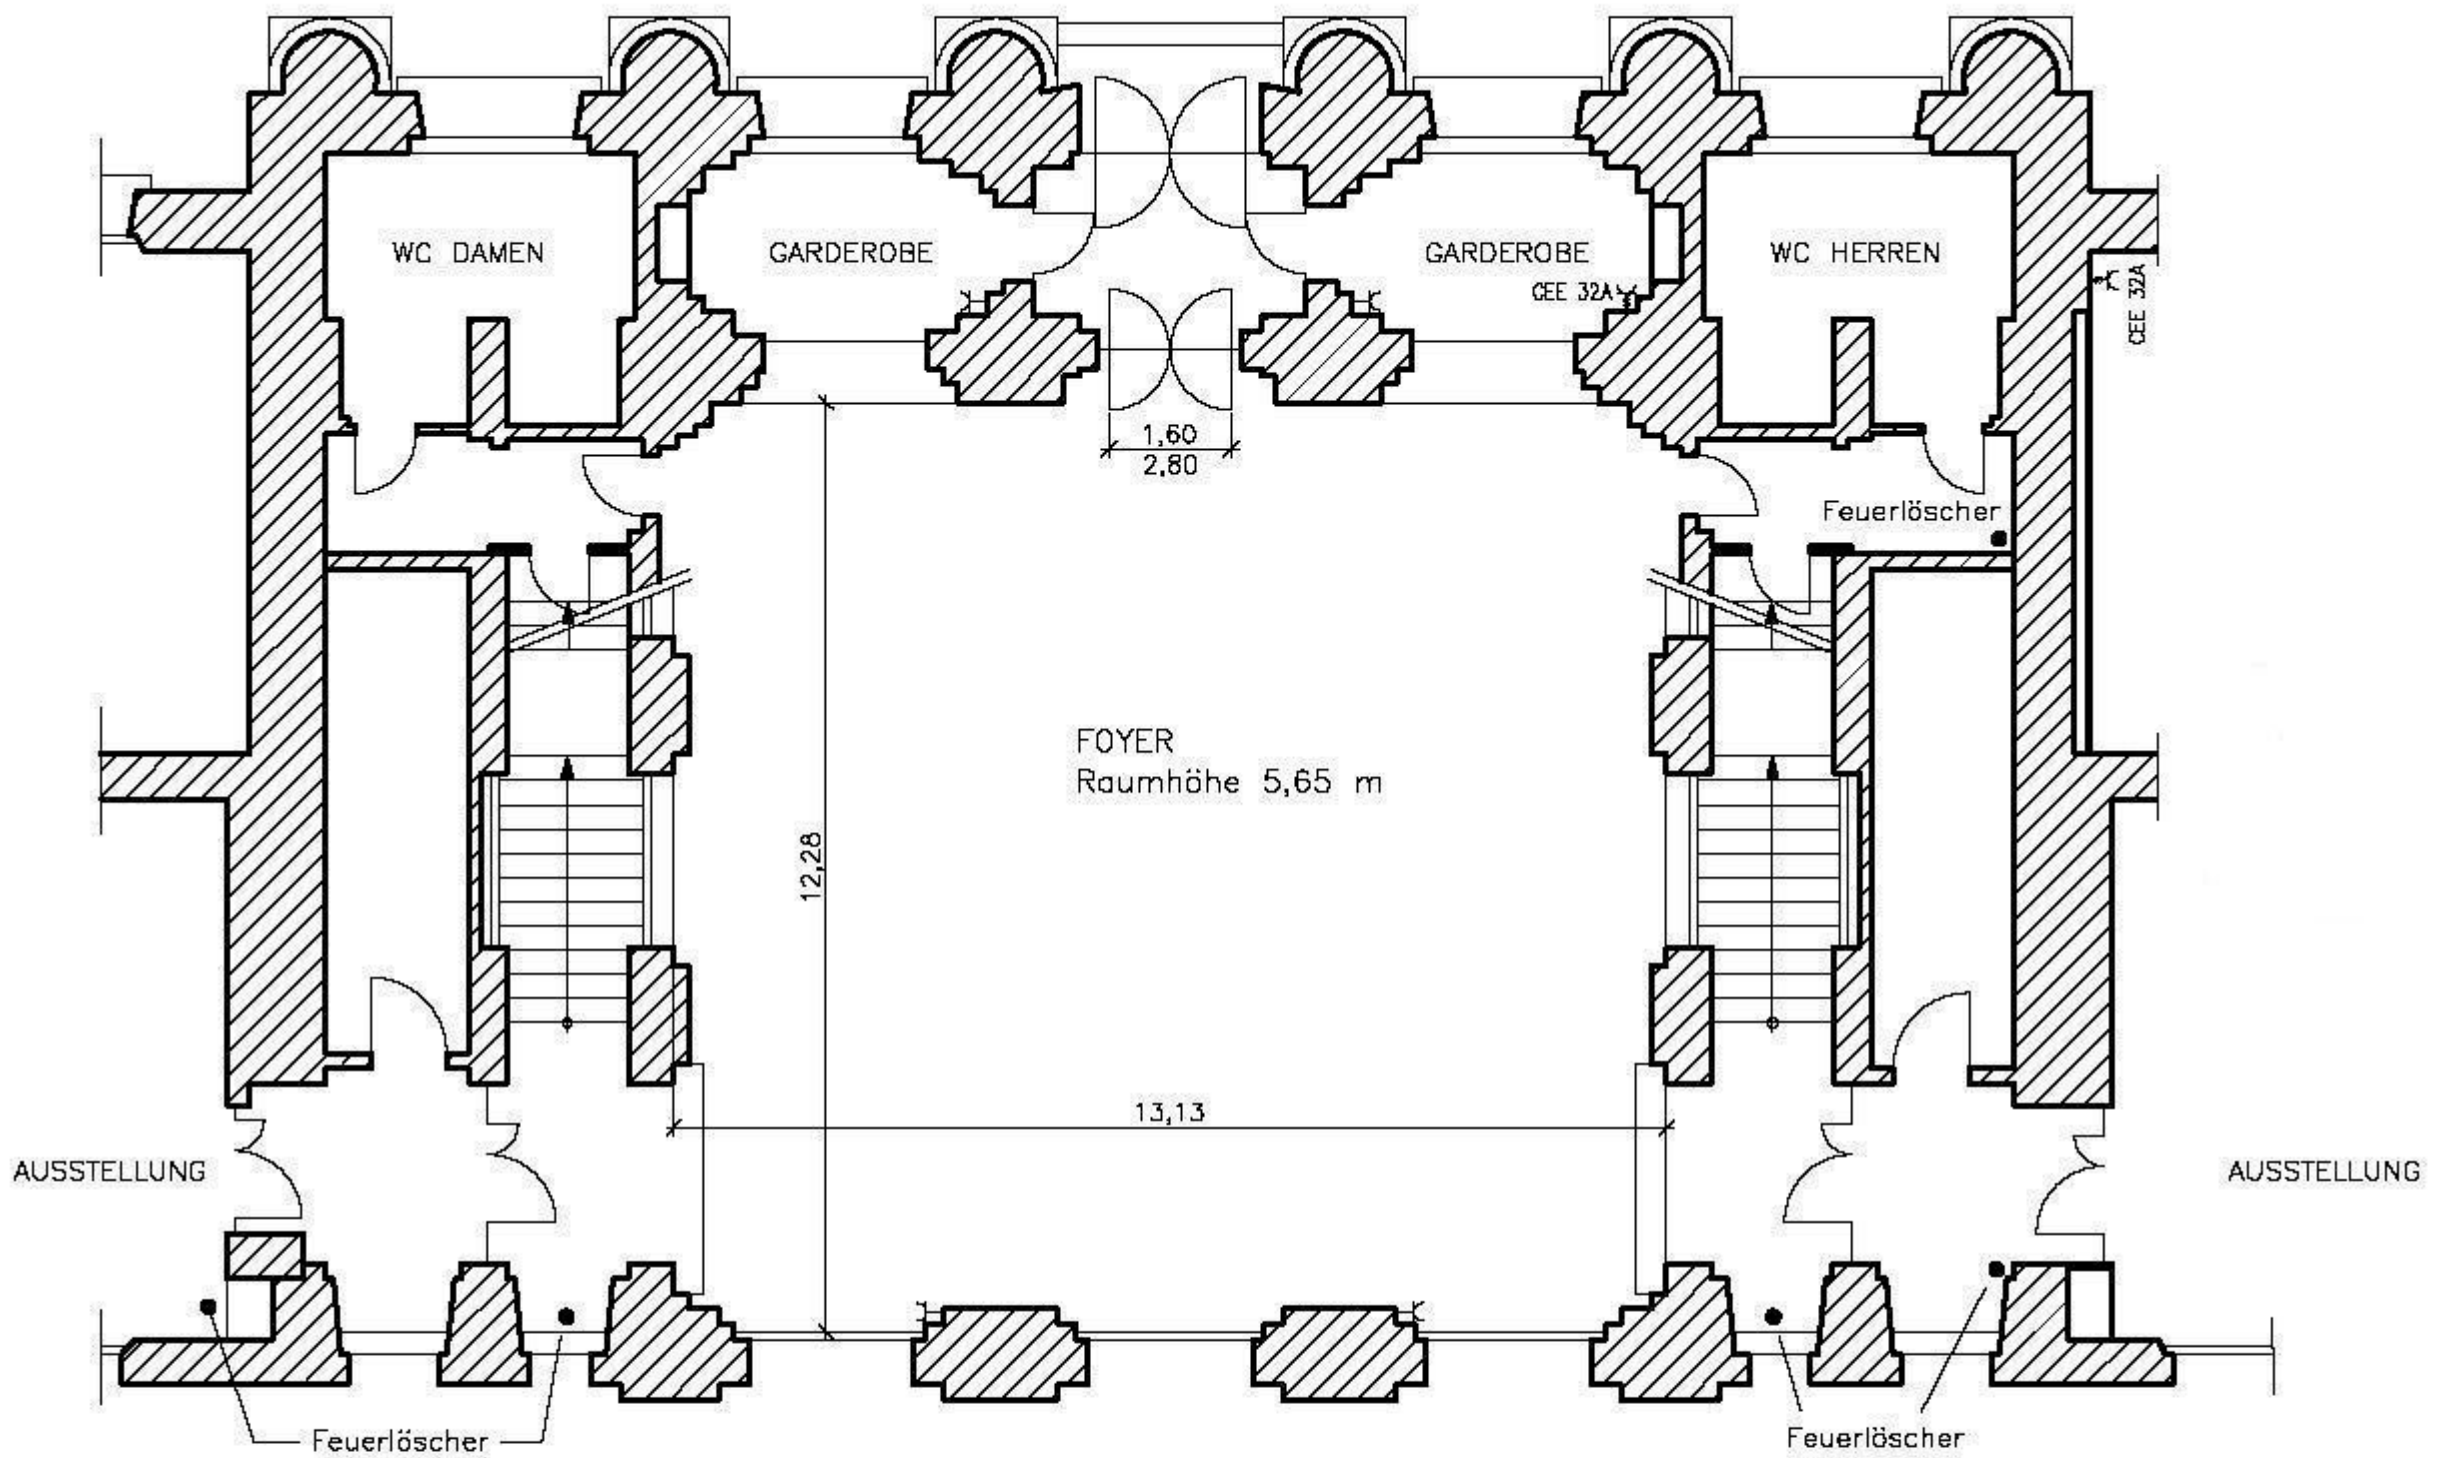

EINGANG ARNIMALLEE

Alle Maße sind am Bau zu prüfen!

| | | | | |
|-------|-----------|---|---|--|
| | | Gegenstand | | |
| gepr. | | EINGANGSBEREICH ARNIMALLEE ERDGESCHOSS | MUSEEN DAHLEM Staatliche Museen zu Berlin Lansstrasse 8 14195 Berlin | |
| gez. | Nov. 2003 | | | |
| | Datum | | | |